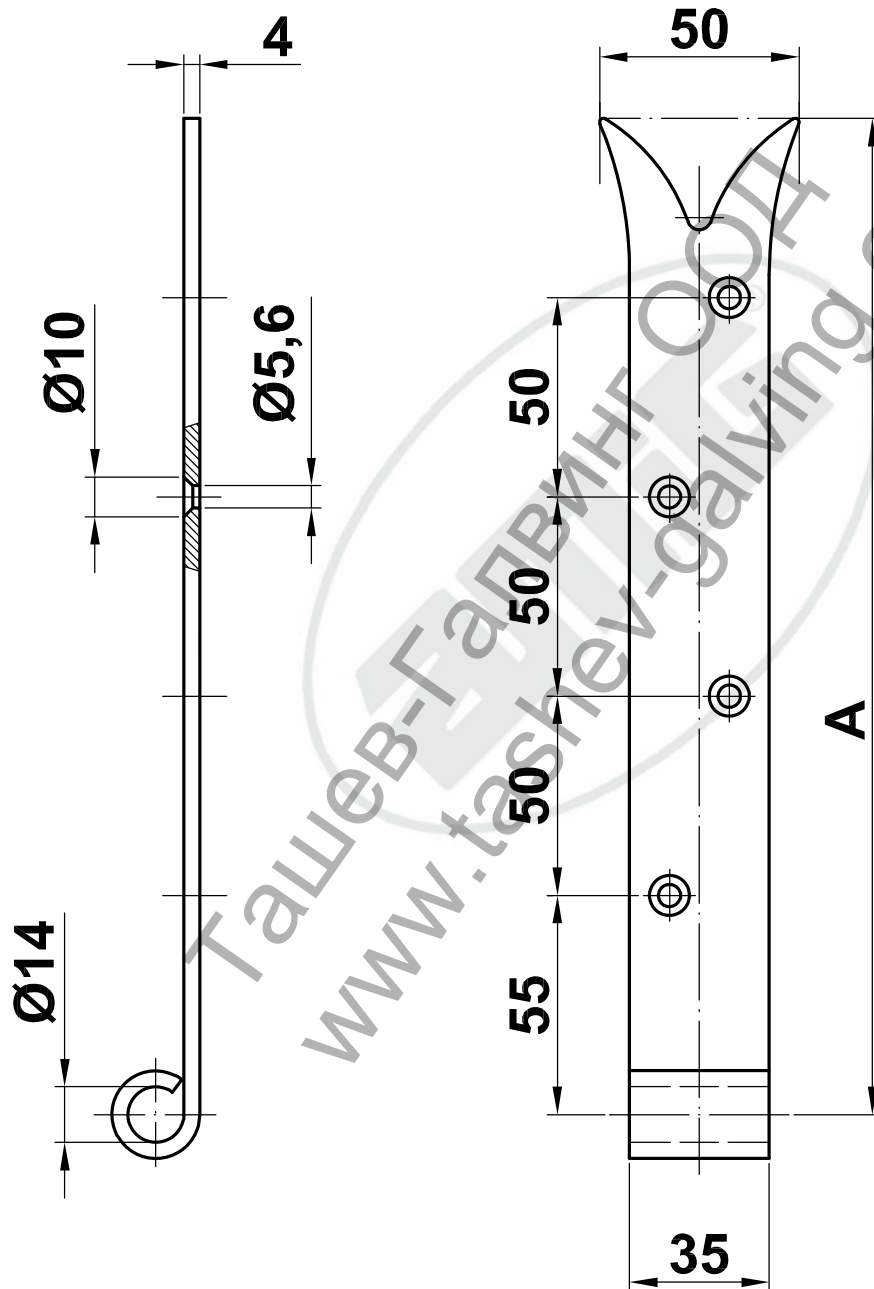

Gozne gotico Mod. 7040

| A |
|-----|
| 250 |
| 300 |
| 350 |
| 400 |
| 450 |
| 500 |